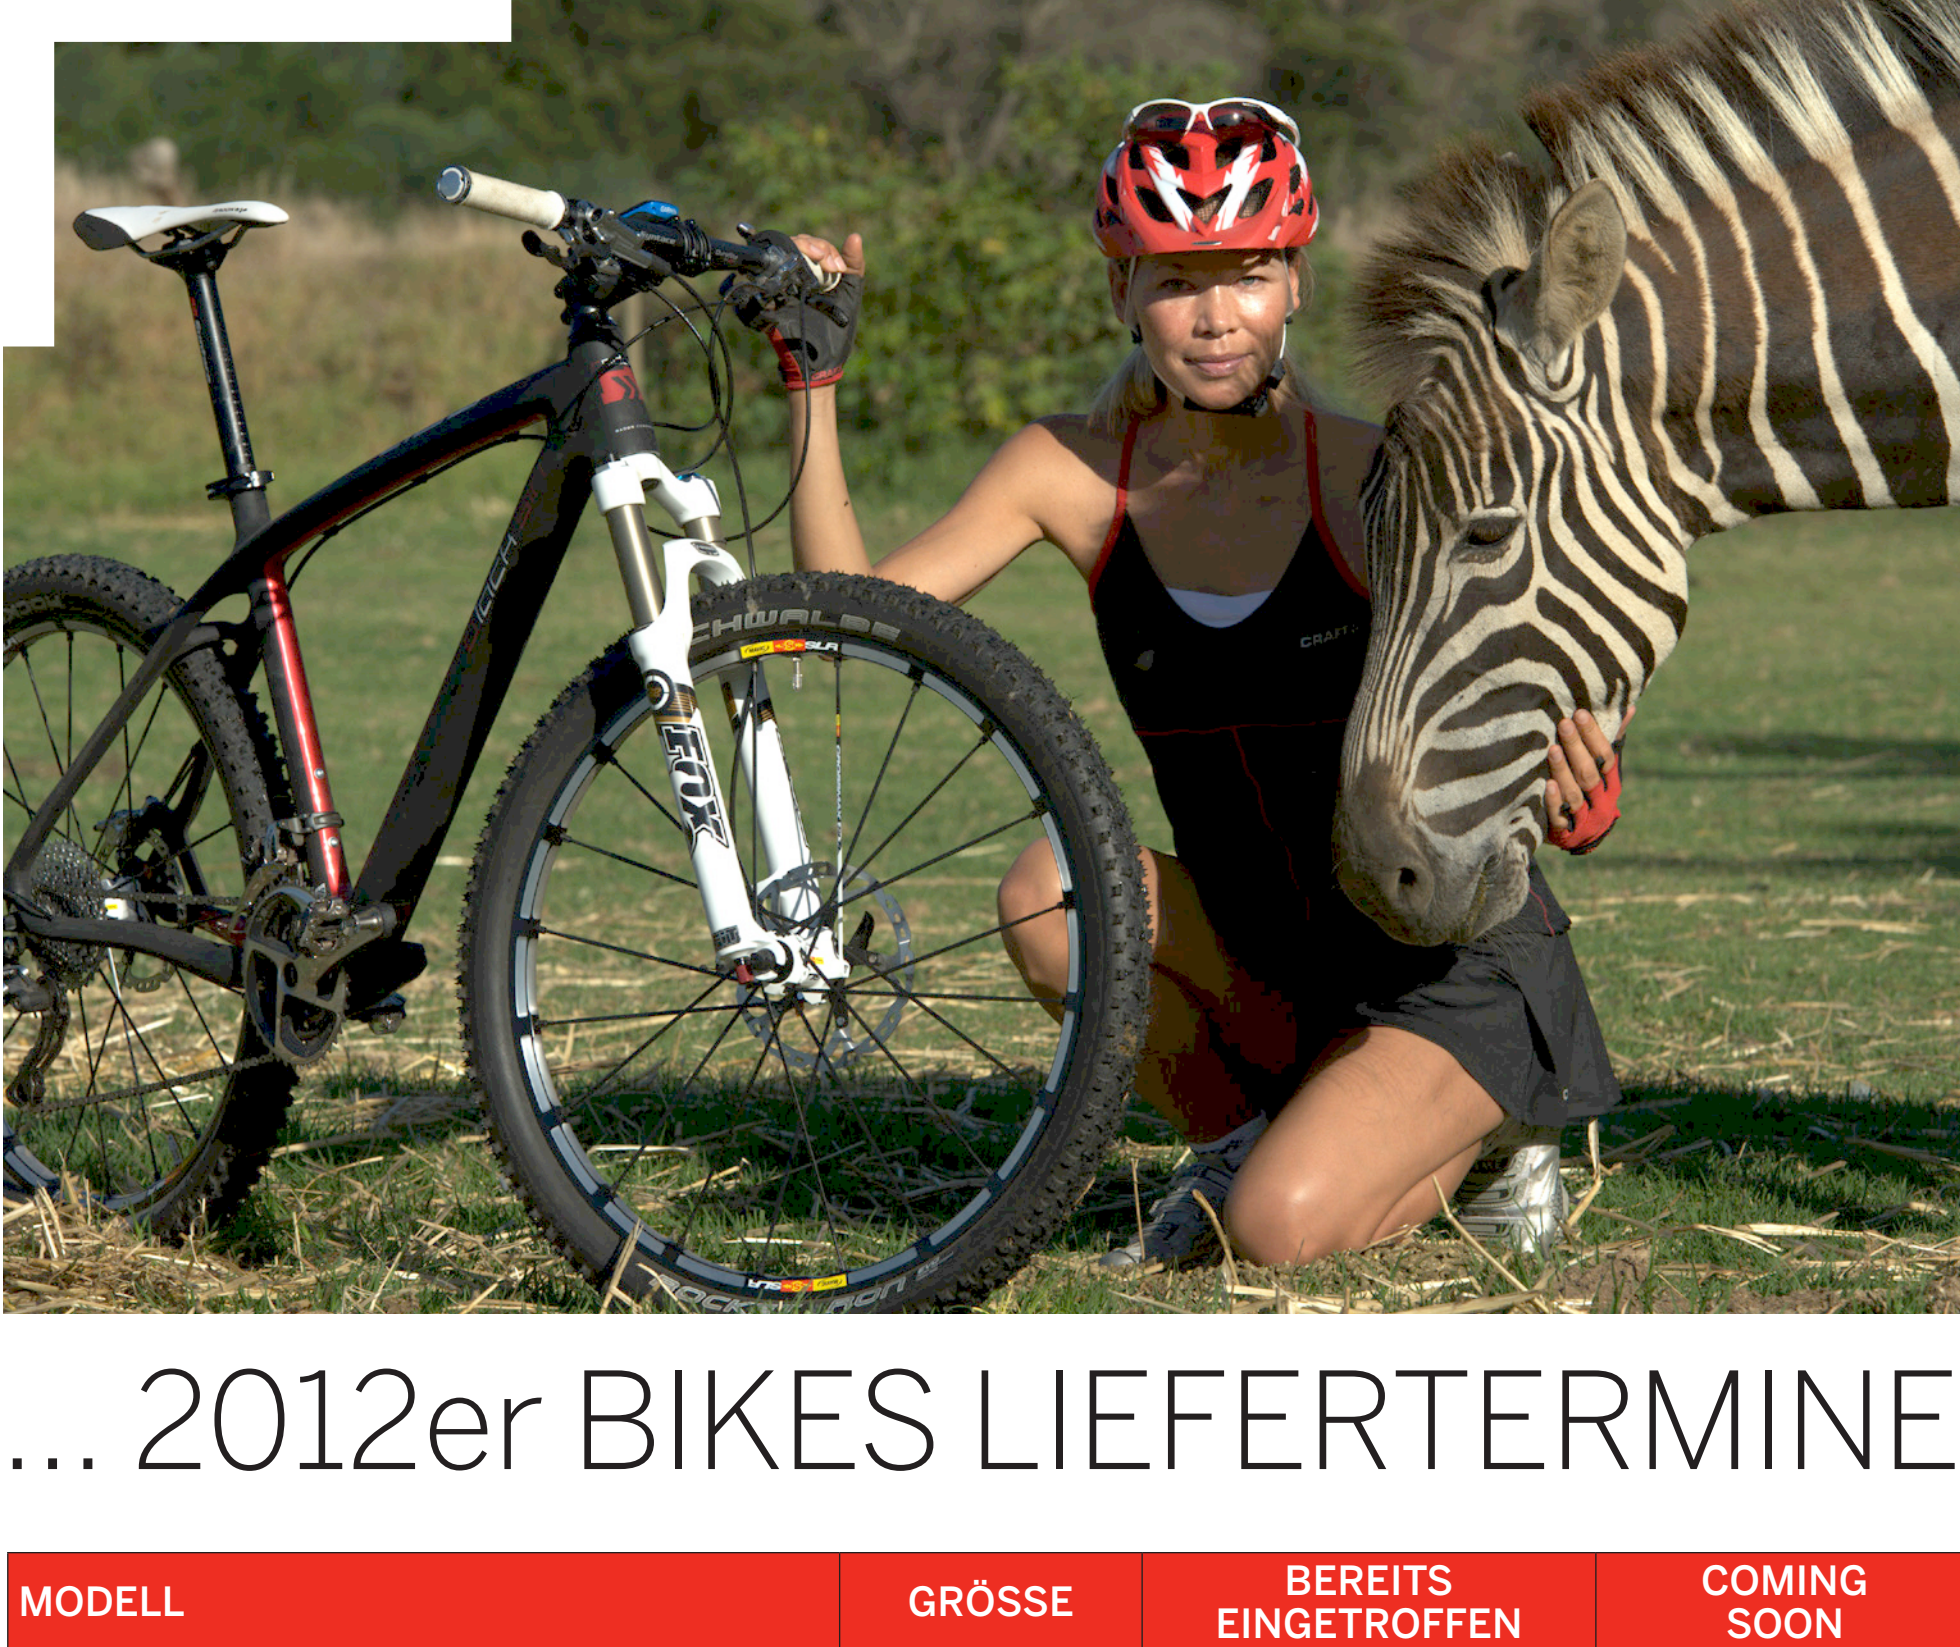

# ZUM GREIFEN NAH...

MODELL	GRÖSSE	BEREITS EINGETROFFEN	COMING SOON
Rennrad			Woche
<b>Radon RPS Ultegra</b>			
Radon RPS Ultegra	50 cm		
	53 cm		
	56 cm		
	58 cm		
	60 cm		
Radon R1 4.0	50 cm		KW 10
	53 cm		KW 10
	56 cm		KW 10
	58 cm		KW 10
	60 cm		KW 10
Radon R1 4.0 black	50 cm		KW 10
	53 cm		KW 10
	56 cm		KW 10
	58 cm		KW 10
	60 cm		KW 10
Radon R1 4.0 white	50 cm		KW 10
	53 cm		KW 10
	56 cm		KW 10
	58 cm		KW 10
	60 cm		KW 10
Radon R1 4.3 black	50 cm		KW 10
	53 cm		KW 10
	56 cm		KW 10
	58 cm		KW 10
	60 cm		KW 10
Radon R1 5.0 black	50 cm		KW 10
	53 cm		KW 10
	56 cm		KW 10
	58 cm		KW 10
	60 cm		KW 10
<b>Radon Sage</b>			
Radon Sage 8.0 black	50 cm		KW 10
	53 cm		KW 10
	56 cm		KW 10
	58 cm		KW 10
	60 cm		KW 10
Radon Sage 8.0 color	50 cm		KW 14
	53 cm		KW 14
	56 cm		KW 14
	58 cm		KW 14
	60 cm		KW 14
Radon Spire	54 cm		KW 10
	56 cm		KW 10
	58 cm		KW 10
	60 cm		KW 10
	63 cm		KW 10
Radon Spire Carbon 6.0	54 cm		KW 10
	56 cm		KW 10
	58 cm		KW 10
	60 cm		KW 10
	63 cm		KW 10
Radon Spire Carbon 7.0 SL	54 cm		KW 10
	56 cm		KW 10
	58 cm		KW 10
	60 cm		KW 10
	63 cm		KW 10
Radon Spire Carbon 9.0 SL	54 cm		KW 10
	56 cm		KW 10
	58 cm		KW 10
	60 cm		KW 10
	63 cm		KW 10